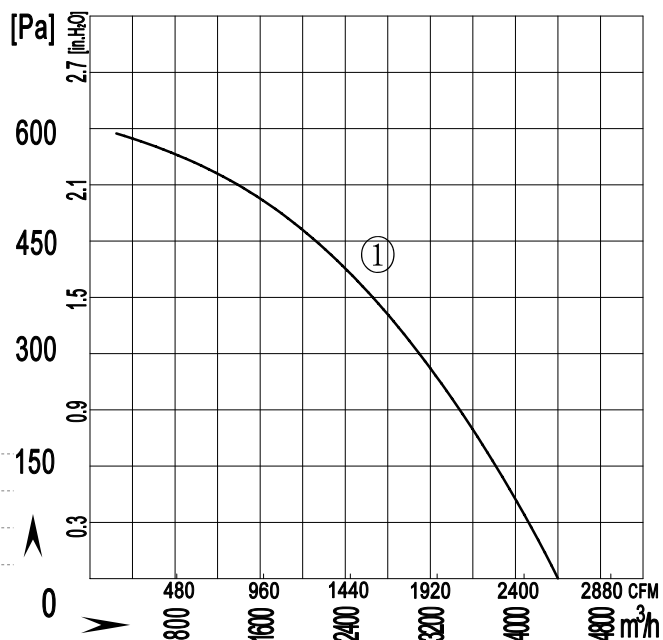

B400-185 后倾离心风机

B400-185 Backward Centrifugal Fan

风轮材质: 铝合金板材 material: Sheet aluminium

防护等级: IP54 Protection Class: IP54

认证: CCC CE Approvals: CCC CE

绝缘等级: F级 Insulation class: F

Type	Voltage	Frequency	Current	Input Power	Speed	Capacitor	Air Flow	Noise	Temperature	Curve No.	Approvals
Type	V	Hz	A	W	rpm	μF	m³/h / CFM	dB(A)	Min / Max(°C)	#	Approvals
B4E400-185A-AS00	220/230	50	1.50	510W	1380	10	4400/2588	69	-30 / +60	①	CCC ,CE,RoHS
B4D400-185A-AS00	380/400	50	0.80	510	1370	/	4400/2588	69	-30 / +60	①	CCC ,CE,RoHS