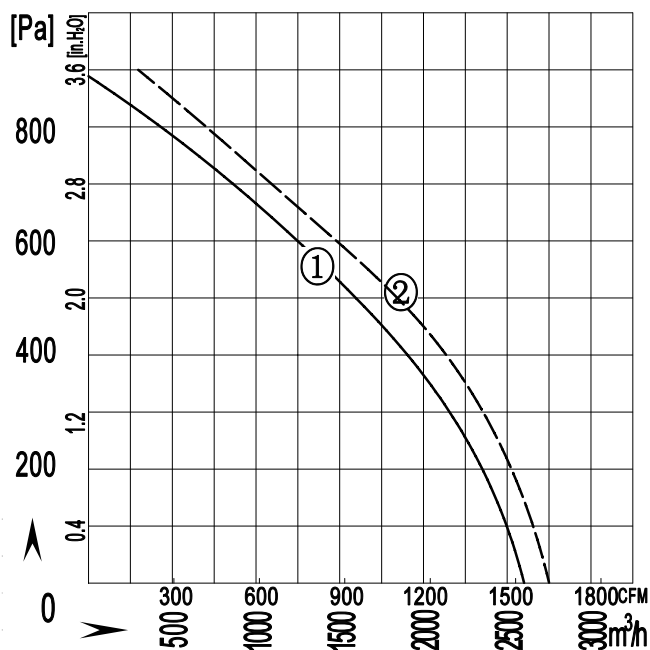

B280-135 后倾离心风机

B280-135 Backward Centrifugal Fan

风轮材质: 铝合金板材 material: Sheet aluminium
 防护等级: IP54 Protection Class: IP54
 认证: CCC CE Approvals: CCC CE
 绝缘等级: F级 Insulation class: F

Type	Voltage	Frequency	Current	Input Power	Speed	Capacitor	Air Flow	Noise	Temperature	Curve No.	Approvals
	V	Hz	A	W	rpm	μF	m³/h / CFM	dB(A)	Min / Max (°C)	#	
B2D280-135A-AS00	380/400	50	0.95	500	2750	/	2600/1529	78	-30 / +60	①	CCC ,CE,RoHS
	400	60	1.60	680	2900	/	2700/1588	80	-30 / +60	②	CCC ,CE,RoHS