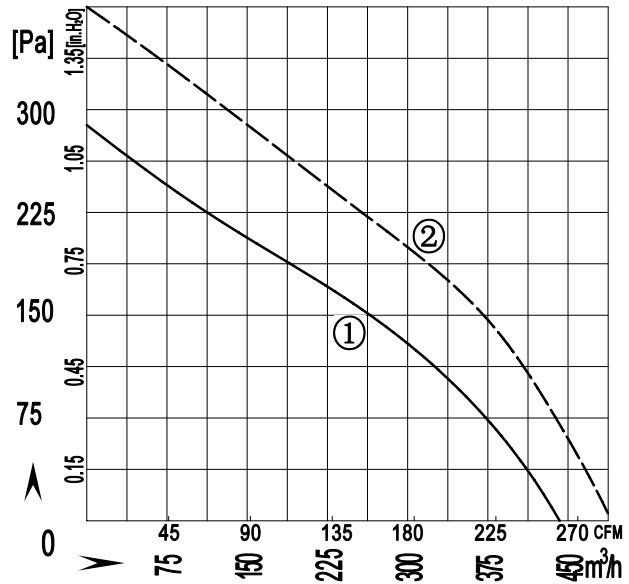

B175-63 后倾离心风机 B175-63 Backward Centrifugal Fan

风轮材质: 塑料PA66 Impeller material: Plastic PA66
 防护等级: IP44 Protection Class: IP44
 认证: CCC CE Approvals: CCC CE
 绝缘等级: F级 Insulation class: F

Type	Voltage	Frequency	Current	Input Power	Speed	Capacitor	Air Flow	Noise	Temperature	Curve No.	Approvals
Type	V	Hz	A	W	rpm	μ F	m³/h / CFM	dB(A)	Min / Max(°C)	#	Approvals
B2E175-063A-AA00	220/230	50	0.24	52	2500	1.5	430 / 253	64	-30 / +60	①	CCC ,CE,RoHS
	220/230	60	0.32	66	2700	1.5	490 / 288	66	-30 / +60	②	CCC ,CE,RoHS