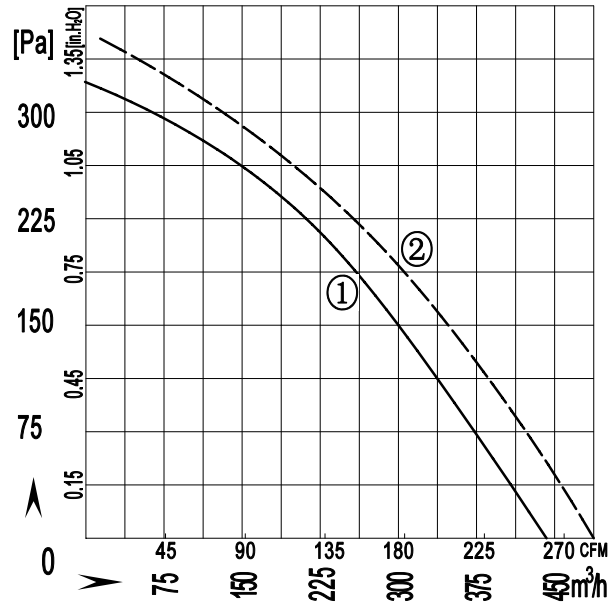

B180-49 后倾离心风机 B180-49 Backward Centrifugal Fan

风轮材质: 塑料PA66 Impeller material: Plastic PA66
 防护等级: IP44 Protection Class: IP44
 认证: CCC CE Approvals: CCC CE
 绝缘等级: F级 Insulation class: F

Type	Voltage	Frequency	Current	Input Power	Speed	Capacitor	Air Flow	Noise	Temperature	Curve No.	Approvals
	V	Hz	A	W	rpm	μF	m³/h / CFM	dB(A)	Min / Max(°C)	#	
B2E180-049A-AA00	220/230	50	0.24	52	2550	1.5	430 / 253	63	-30 / +60	①	CCC ,CE,RoHS
	220/230	60	0.32	66	2850	1.5	480 / 282	66	-30 / +60	②	CCC ,CE,RoHS