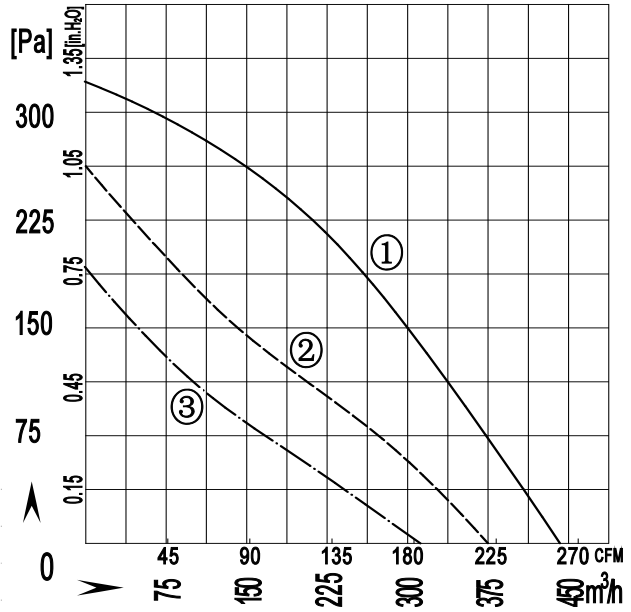

B180-49-T 后倾离心风机 B180-49-T Backward Centrifugal Fan

风轮材质: 塑料PA66 Impeller material: Plastic PA66
 防护等级: IP44 Protection Class: IP44
 认证: CCC CE Approvals: CCC CE
 绝缘等级: F级 Insulation class: F

Type	Voltage V	Frequency Hz	Current A	Input Power W	Speed rpm	Capacitor µF	Air Flow m³/h / CFM	Noise dB(A)	Temperature Min / Max (°C)	Curve No. #	Approvals
B2E180-049A-TA00	220/230	50	0.23	52	2560	1.5	430 / 253	63	-30 / +60	①	CCC ,CE,RoHS
			0.19	42	2200	1.5	370 / 218	59	-30 / +60	②	CCC ,CE,RoHS
			0.18	40	1900	1.5	320 / 188	55	-30 / +60	③	CCC ,CE,RoHS