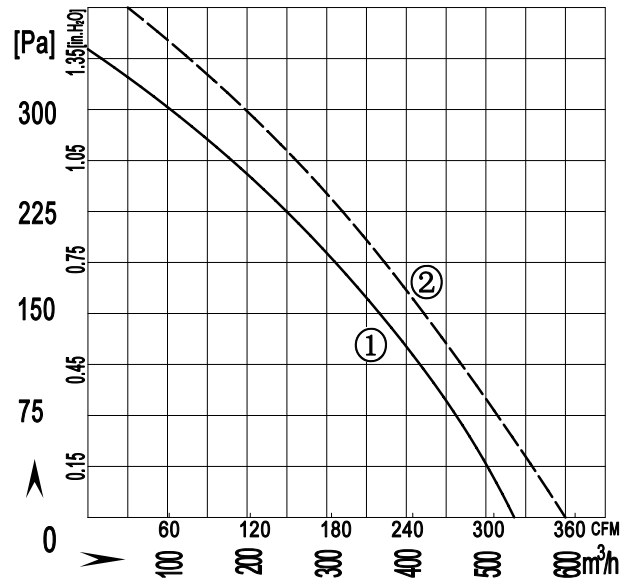

B190-63 后倾离心风机 B190-63 Backward Centrifugal Fan

风轮材质: 塑料PA66 Impeller material: Plastic PA66
 防护等级: IP44 Protection Class: IP44
 认证: CCC CE Approvals: CCC CE
 绝缘等级: F级 Insulation class: F

Type	Voltage	Frequency	Current	Input Power	Speed	Capacitor	Air Flow	Noise	Temperature	Curve No.	Approvals
Type	V	Hz	A	W	rpm	μ F	m³/h / CFM	dB(A)	Min / Max(°C)	#	Approvals
B2E190-063A-AA00	220/230	50	0.27	60	2500	2.0	540 / 317	65	-30 / +60	①	CCC ,CE,RoHS
	220/230	60	0.35	76	2700	2.0	600 / 350	68	-30 / +60	②	CCC ,CE,RoHS