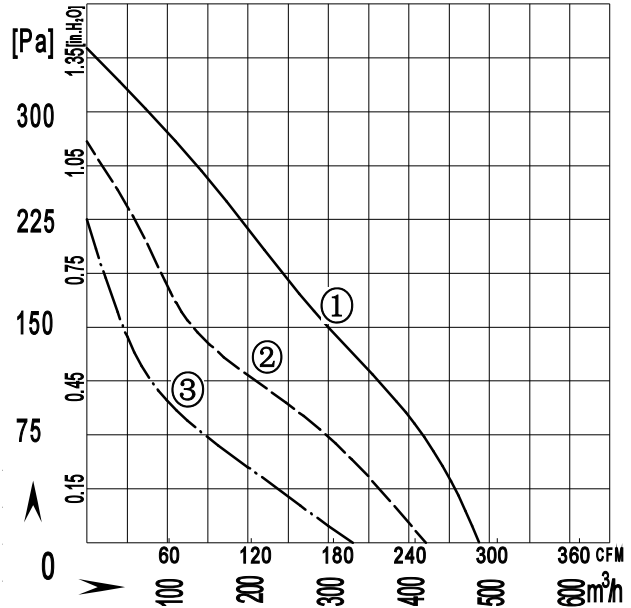

B190-63-T 后倾离心风机 B190-63-T Backward Centrifugal Fan

风轮材质: 塑料PA66 Impeller material: Plastic PA66
 防护等级: IP44 Protection Class: IP44
 认证: CCC CE Approvals: CCC CE
 绝缘等级: F级 Insulation class: F

Type	Voltage	Frequency	Current	Input Power	Speed	Capacitor	Air Flow	Noise	Temperature	Curve No.	Approvals
Type	V	Hz	A	W	rpm	μF	m³/h / CFM	dB(A)	Min / Max(°C)	#	Approvals
B2E190-063A-TA10	220/230	50	0.28	60	2500	2.0	480 / 278	65	-30 / +60	①	CCC ,CE,RoHS
			0.23	48	2000	2.0	430 / 235	60	-30 / +60	②	CCC ,CE,RoHS
			0.22	45	1650	2.0	330 / 195	54	-30 / +60	③	CCC ,CE,RoHS