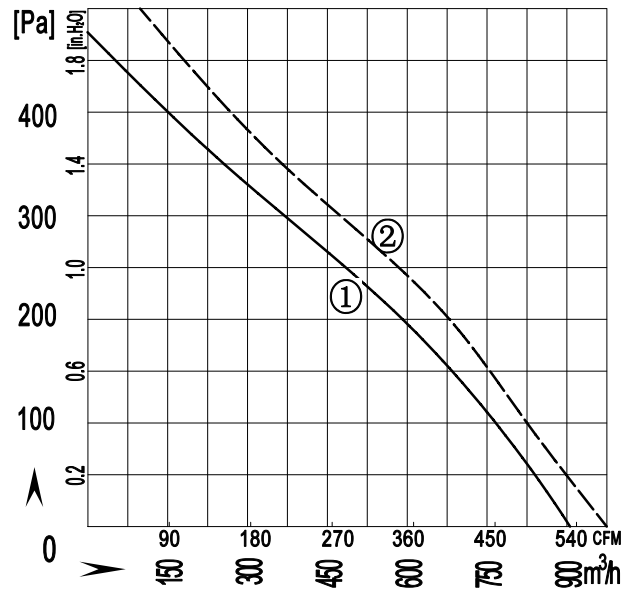

B220-64 后倾离心风机 B220-64 Backward Centrifugal Fan

风轮材质: 塑料PA66 Impeller material: Plastic PA66
 防护等级: IP44 Protection Class: IP44
 认证: CCC CE Approvals: CCC CE
 绝缘等级: F级 Insulation class: F

Type	Voltage	Frequency	Current	Input Power	Speed	Capacitor	Air Flow	Noise	Temperature	Curve No.	Approvals
Type	V	Hz	A	W	rpm	μ F	m³/h / CFM	dB(A)	Min / Max(°C)	#	Approvals
B2E220-064A-AC00	220/230	50	0.41	90	2500	2.5	910 / 535	70	-30 / +60	①	CCC ,CE,RoHS
	220/230	60	0.46	100	2700	2.5	970 / 570	73	-30 / +60	②	CCC ,CE,RoHS
B2D220-064A-ACC0	380/400	50	0.17	85	2500	/	910 / 535	70	-30 / +60	①	CCC ,CE,RoHS
	380/400	60	0.20	100	2700	/	970 / 570	73	-30 / +60	②	CCC ,CE,RoHS