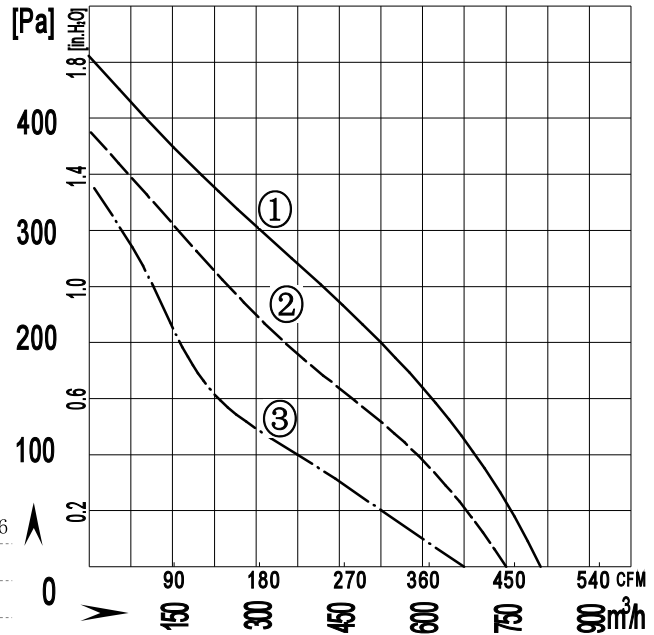

B220-64-T 后倾离心风机 B220-64-T Backward Centrifugal Fan

风轮材质: 塑料PA66 Impeller material: Plastic PA66
 防护等级: IP44 Protection Class: IP44
 认证: CCC CE Approvals: CCC CE
 绝缘等级: F级 Insulation class: F

| Type | Voltage | Frequency | Current | Input Power | Speed | Capacitor | Air Flow | Noise | Temperature | Curve No. | Approvals |
|------------------|---------|-----------|---------|-------------|-------|-----------|-------------------------|-------|---------------|-----------|--------------|
| Type | V | Hz | A | W | rpm | μF | m ³ /h / CFM | dB(A) | Min / Max(°C) | # | |
| B2E220-064A-TC00 | 220/230 | 50 | 0.44 | 95 | 2500 | 2.5 | 800 / 470 | 70 | -30 / +60 | ① | CCC ,CE,RoHS |
| | | | 0.40 | 90 | 2300 | 2.5 | 750 / 441 | 67 | -30 / +60 | ② | CCC ,CE,RoHS |
| | | | 0.40 | 88 | 2000 | 2.5 | 670 / 394 | 64 | -30 / +60 | ③ | CCC ,CE,RoHS |