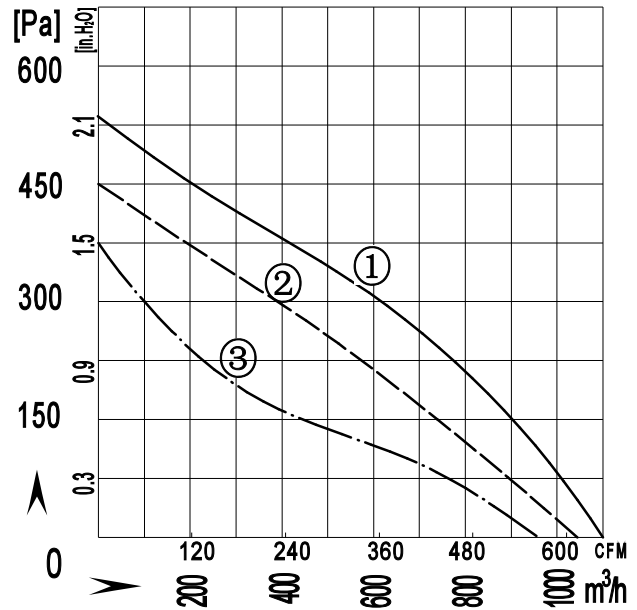

B225-89-T 后倾离心风机 B225-89-T Backward Centrifugal Fan

风轮材质: 塑料PA66 Impeller material: Plastic PA66
 防护等级: IP44 Protection Class: IP44
 认证: CCC CE Approvals: CCC CE
 绝缘等级: F级 Insulation class: F

| Type | Voltage | Frequency | Current | Input Power | Speed | Capacitor | Air Flow | Noise | Temperature | Curve No. | Approvals |
|------------------|---------|-----------|---------|-------------|-------|-----------|-------------------------|-------|---------------|-----------|--------------|
| | V | Hz | A | W | rpm | μ F | m ³ /h / CFM | dB(A) | Min / Max(°C) | # | |
| B2E225-089A-TE00 | 220/230 | 50 | 0.60 | 125 | 2630 | 4 | 1100 / 647 | 70 | -30 / +60 | ① | CCC ,CE,RoHS |
| | | | 0.54 | 120 | 2500 | 4 | 1045 / 615 | 68.5 | -30 / +60 | ② | CCC ,CE,RoHS |
| | | | 0.52 | 115 | 2290 | 4 | 955 / 563 | 66 | -30 / +60 | ③ | CCC ,CE,RoHS |