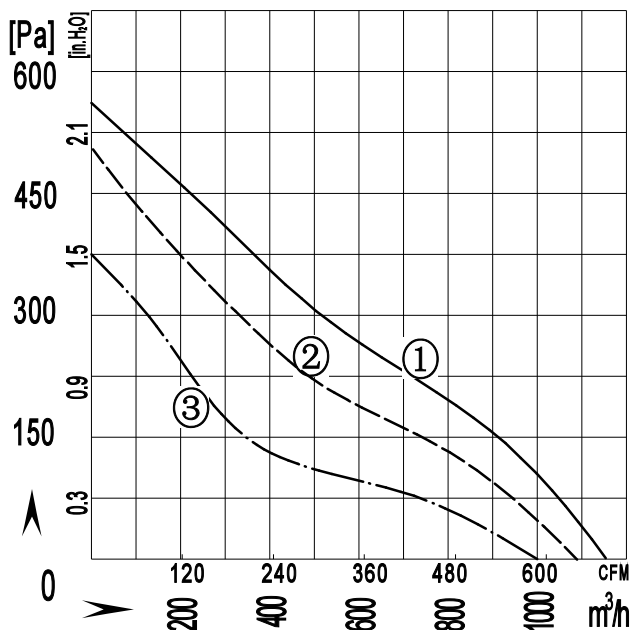

B250-77-T 后倾离心风机 B250-77-T Backward Centrifugal Fan

风轮材质: 塑料PA66 Impeller material: Plastic PA66
 防护等级: IP44 Protection Class: IP44
 认证: CCC CE Approvals: CCC CE
 绝缘等级: F级 Insulation class: F

Type	Voltage	Frequency	Current	Input Power	Speed	Capacitor	Air Flow	Noise	Temperature	Curve No.	Approvals
Type	V	Hz	A	W	rpm	μF	m³/h / CFM	dB(A)	Min / Max(°C)	#	
B2E250-077A-TE00	220/230	50	0.62	130	2650	4	1150 / 676	68	-30 / +60	①	CCC, CE, RoHS
			0.58	125	2400	4	1090 / 641	65	-30 / +60	②	CCC, CE, RoHS
			0.56	120	2150	4	1000 / 588	61	-30 / +60	③	CCC, CE, RoHS