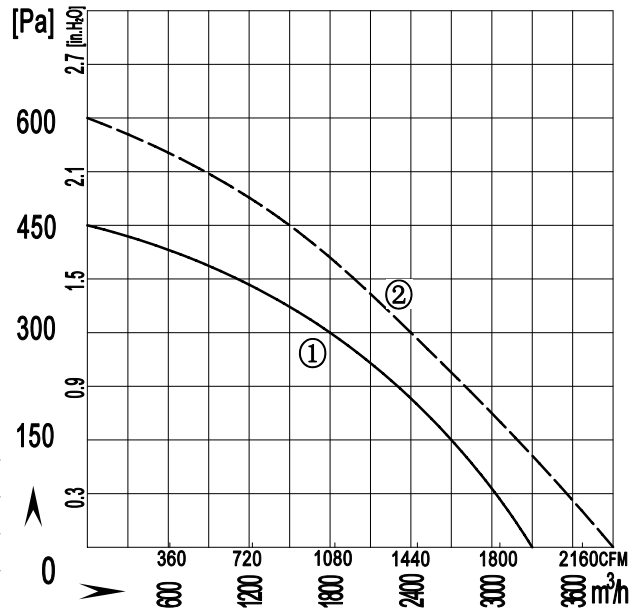

B355-164 后倾离心风机 B355-164 Backward Centrifugal Fan

风轮材质: 铝合金板材 material: Sheet aluminium
 防护等级: IP54 Protection Class: IP54
 认证: CCC CE Approvals: CCC CE
 绝缘等级: F级 Insulation class: F

Type	Voltage	Frequency	Current	Input Power	Speed	Capacitor	Air Flow	Noise	Temperature	Curve No.	Approvals
Type	V	Hz	A	W	rpm	μF	m³/h / CFM	dB(A)	Min / Max(°C)	#	
B4D355-164A-AS00	380/400	50	1.0	360	1450	/	3300/1941	72	-30 / +75	①	CCC ,CE,RoHS
	380/400	60	1.1A	550	1700	/	3900/2294	77	-30 / +75	②	
B4E355-164A-AS00	380/400	50	2.2	400	1400	12	3300/1941	72	-30 / +75	①	CCC ,CE,RoHS
	380/400	60	2.6	600	1700	12	3900/2294	77	-30 / +75	②	