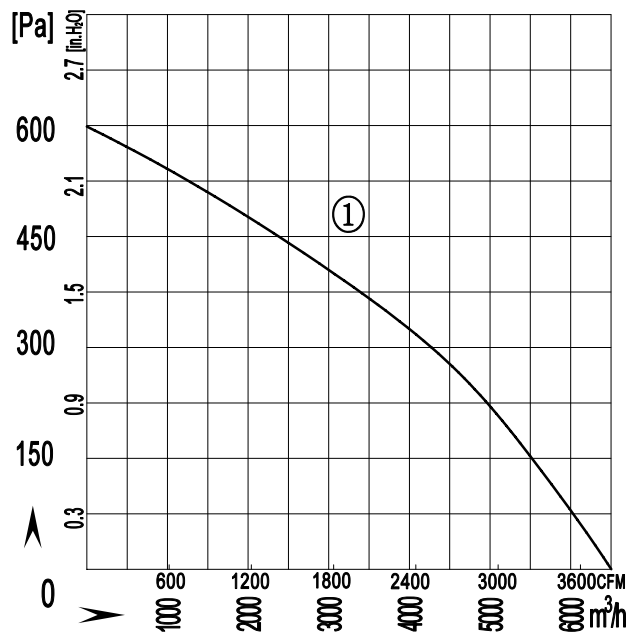

B450-209 后倾离心风机 B450-209 Backward Centrifugal Fan

风轮材质：铝合金板材 material: Sheet aluminium

防护等级：IP54 Protection Class: IP54

认证：CCC CE Approvals: CCC CE

绝缘等级：F级 Insulation class: F

| Type | Voltage | Frequency | Current | Input Power | Speed | Capacitor | Air Flow | Noise | Temperature | Curve No. | Approvals |
|------------------|---------|-----------|---------|-------------|-------|-----------|------------|-------|---------------|-----------|---------------|
| | V | Hz | A | W | rpm | μ F | m³/h / CFM | dB(A) | Min / Max(°C) | # | |
| B4D450-209A-AT00 | 380/400 | 50 | 1.5 | 800 | 1350 | / | 6700/3941 | 79 | -30 / +60 | ① | CCC, CE, RoHS |