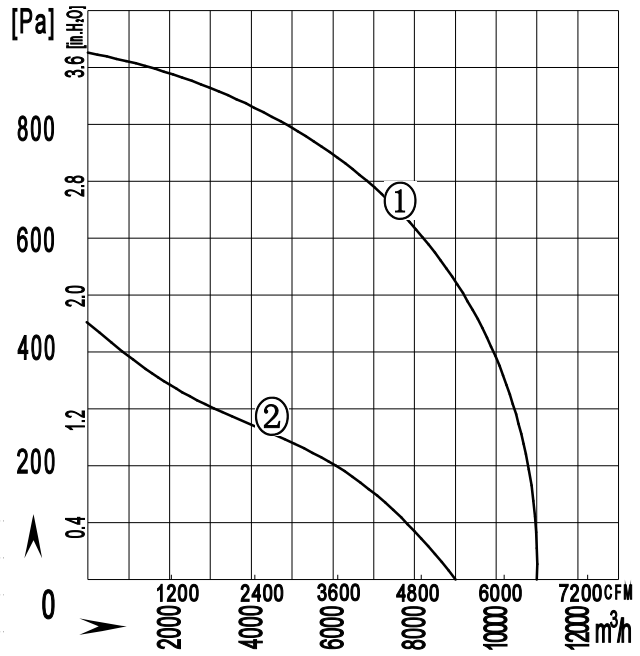

## B560-220 后倾离心风机 B560-220 Backward Centrifugal Fan

风轮材质: 铝合金板材 material: Sheet aluminium

防护等级: IP54 Protection Class: IP54

认证: CCC CE Approvals: CCC CE

绝缘等级: F级 Insulation class: F

Type	Voltage	Frequency	Current	Input Power	Speed	Capacitor	Air Flow	Noise	Temperature	Curve No.	Approvals
Type	V	Hz	A	W	rpm	μ F	m³/h / CFM	dB(A)	Min / Max(°C)	#	
B4D560-220A-AX01	380/400	50	4.5	2500	1350	/	11000/6470	85	-30 / +60	①	CCC ,CE,RoHS
B6D560-220A-AW01	380/400	50	1.8	900	910	/	9000/5294	73	-30 / +60	②	