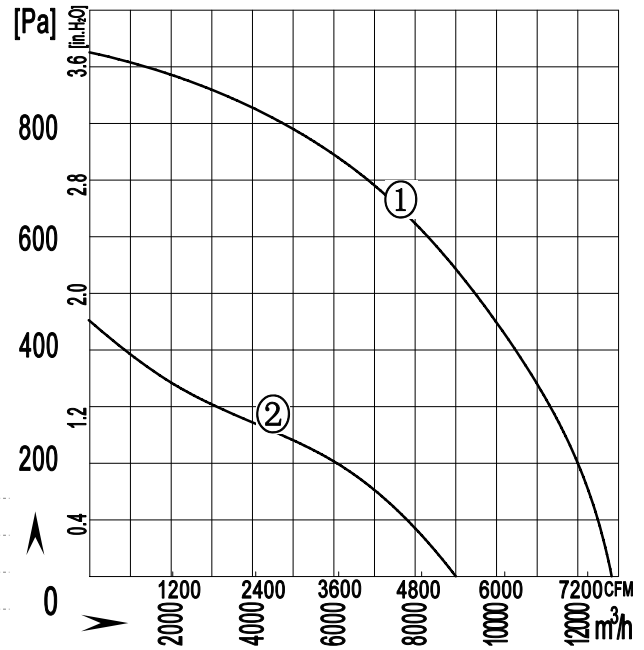

B560-243 后倾离心风机 B560-243 Backward Centrifugal Fan

风轮材质: 铝合金板材 material: Sheet aluminium
 防护等级: IP54 Protection Class: IP54
 认证: CCC CE Approvals: CCC CE
 绝缘等级: F级 Insulation class: F

Type	Voltage	Frequency	Current	Input Power	Speed	Capacitor	Air Flow	Noise	Temperature	Curve No.	Approvals
Type	V	Hz	A	W	rpm	μ F	m³/h / CFM	dB(A)	Min / Max(°C)	#	
B4D560-243A-AX00	380/400	50	4.5	2500	1340	/	12000/7059	85	-30 / +60	①	CCC ,CE,RoHS
B6D560-243A-AW00	380/400	50	1.8	900	910	/	9000/5294	73	-30 / +60	②	