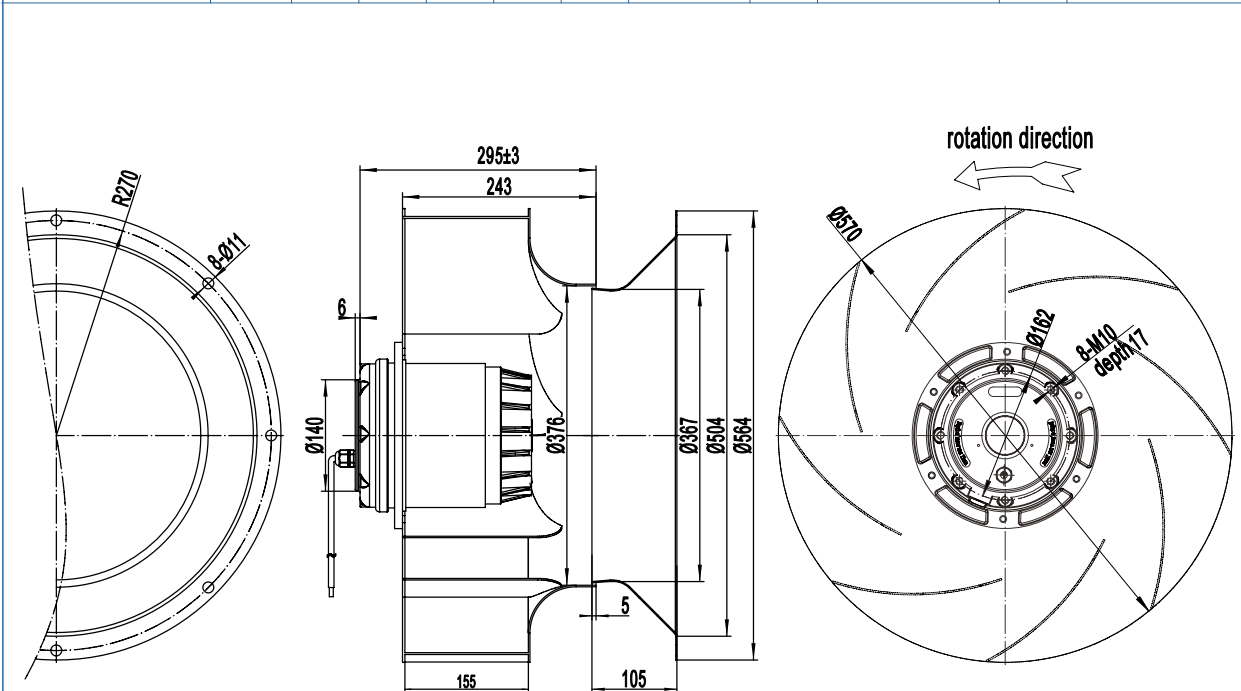

B560-243 后倾离心风机 B560-243 Backward Centrifugal Fan

风轮材质: 铝合金板材 material: Sheet aluminium
 防护等级: IP54 Protection Class: IP54
 认证: CCC CE Approvals: CCC CE
 绝缘等级: F级 Insulation class: F

Type	Voltage	Frequency	Current	Input Power	Speed	Capacitor	Air Flow	Noise	Temperature	Curve No.	Approvals
Type	V	Hz	A	W	rpm	μ F	m³/h / CFM	dB(A)	Min / Max(°C)	#	
B4D560-243A-AX00	380/400	50	4.5	2500	1340	/	12000/7059	85	-30 / +60	①	CCC ,CE,RoHS
B6D560-243A-AW00	380/400	50	1.8	900	910	/	9000/5294	73	-30 / +60	②	