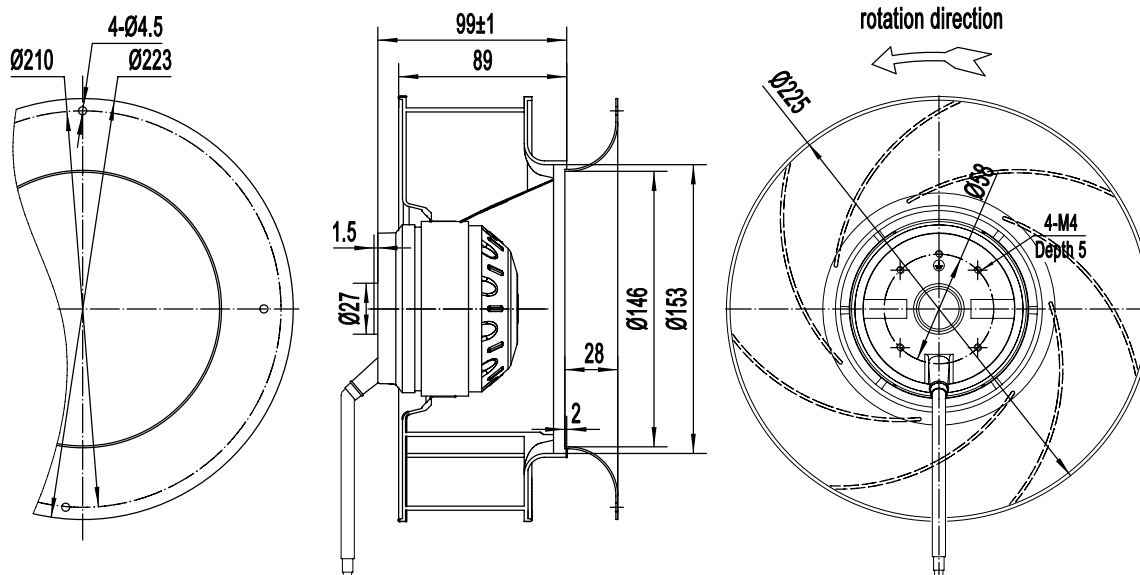

B225-89 后倾离心风机 B225-89 Backward Centrifugal Fan

风轮材质: 塑料PA66 Impeller material: Plastic PA66
 防护等级: IP44 Protection Class: IP44
 认证: CCC CE Approvals: CCC CE
 绝缘等级: F级 Insulation class: F

Type	Voltage V	Frequency Hz	Current A	Input Power W	Speed rpm	Capacitor μF	Air Flow m³/h / CFM	Noise dB(A)	Temperature Min / Max (°C)	Curve No. #	Approvals
B4E225-089A-AC00	220/230	50	0.21	45	1420	1.5	600 / 353	54	-30 / +60	①	CCC ,CE,RoHS
	220/230	60	0.20	47	1650	1.5	690 / 406	60	-30 / +60	②	CCC ,CE,RoHS
B4D225-089A-AC00	380/400	50	0.13	45	1420	/	600 / 353	54	-30 / +60	①	CCC ,CE,RoHS
	380/400	60	0.13	47	1650	/	690 / 406	60	-30 / +60	②	CCC ,CE,RoHS