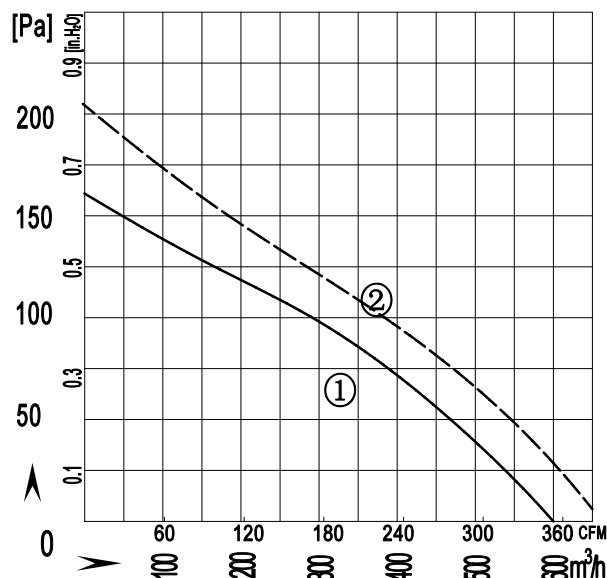

B225-89 后倾离心风机 B225-89 Backward Centrifugal Fan

风轮材质: 塑料PA66 Impeller material: Plastic PA66
 防护等级: IP44 Protection Class: IP44
 认证: CCC CE Approvals: CCC CE
 绝缘等级: F级 Insulation class: F

Type	Voltage V	Frequency Hz	Current A	Input Power W	Speed rpm	Capacitor μF	Air Flow m³/h / CFM	Noise dB(A)	Temperature Min / Max (°C)	Curve No. #	Approvals
B4E225-089A-AC00	220/230	50	0.21	45	1420	1.5	600 / 353	54	-30 / +60	①	CCC ,CE,RoHS
	220/230	60	0.20	47	1650	1.5	690 / 406	60	-30 / +60	②	CCC ,CE,RoHS
B4D225-089A-AC00	380/400	50	0.13	45	1420	/	600 / 353	54	-30 / +60	①	CCC ,CE,RoHS
	380/400	60	0.13	47	1650	/	690 / 406	60	-30 / +60	②	CCC ,CE,RoHS