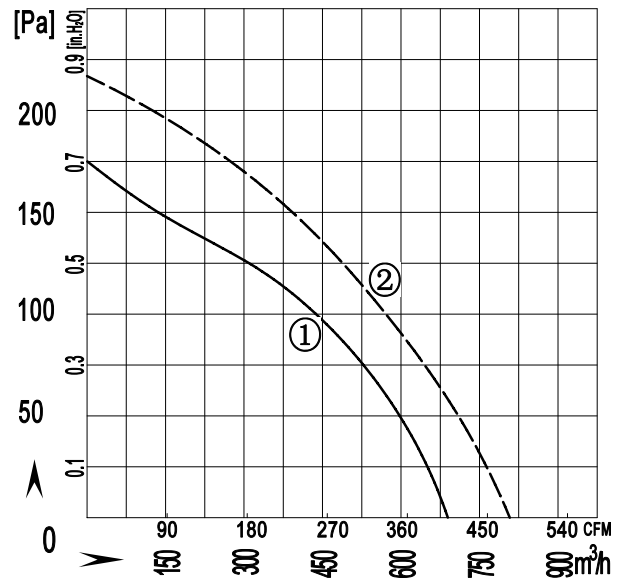

B250-77 后倾离心风机 B250-77 Backward Centrifugal Fan

风轮材质: 塑料PA66 Impeller material: Plastic PA66
 防护等级: IP44 Protection Class: IP44
 认证: CCC CE Approvals: CCC CE
 绝缘等级: F级 Insulation class: F

| Type | Voltage | Frequency | Current | Input Power | Speed | Capacitor | Air Flow | Noise | Temperature | Curve No. | Approvals |
|------------------|---------|-----------|---------|-------------|-------|-----------|------------|-------|---------------|-----------|--------------|
| Type | V | Hz | A | W | rpm | μF | m³/h / CFM | dB(A) | Min / Max(°C) | # | Approvals |
| B4E250-077A-AECO | 220/230 | 50 | 0.28 | 53 | 1400 | 2 | 680 / 400 | 61 | -30 / +60 | ① | CCC ,CE,RoHS |
| | 220/230 | 60 | 0.28 | 58 | 1600 | 2 | 800 / 470 | 64 | -30 / +60 | ② | CCC ,CE,RoHS |
| B4D250-077A-AECO | 380/400 | 50 | 0.15 | 53 | 1400 | / | 680 / 400 | 61 | -30 / +60 | ① | CCC ,CE,RoHS |
| | 380/400 | 60 | 0.16 | 58 | 1600 | / | 800 / 470 | 64 | -30 / +60 | ② | CCC ,CE,RoHS |