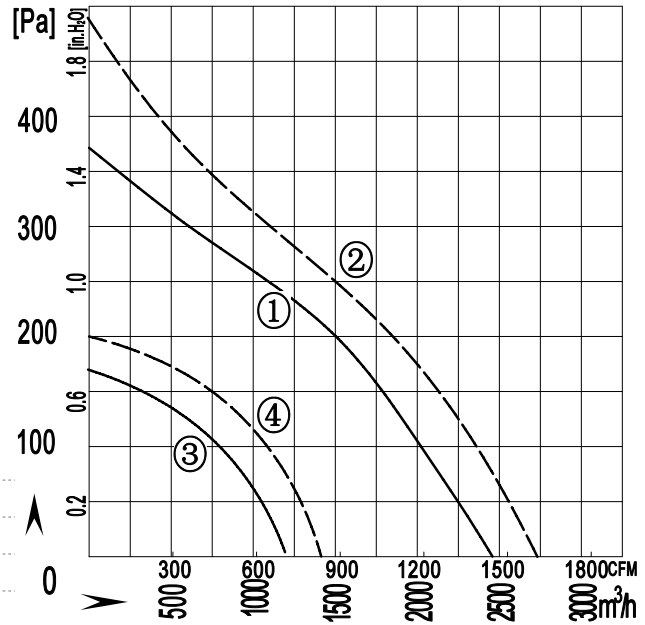

B355-145 后倾离心风机 B355-145 Backward Centrifugal Fan

风轮材质: 铝合金板材 material: Sheet aluminium
 防护等级: IP54 Protection Class: IP54
 认证: CCC CE Approvals: CCC CE
 绝缘等级: F级 Insulation class: F

Type	Voltage	Frequency	Current	Input Power	Speed	Capacitor	Air Flow	Noise	Temperature	Curve No.	Approvals
Type	V	Hz	A	W	rpm	μF	m³/h / CFM	dB(A)	Min / Max(°C)	#	
B4E355-145A-AM00	220/230	50	0.75	165	1400	6	2450/1441	63	-30 / +60	①	CCC ,CE,RoHS
	220/230	60	1.2	245	1460	6	2580/1517	65	-30 / +60	②	
B6E355-145A-AM00	220/230	50	0.46	100	930	4	1220/ 717	60	-30 / +60	③	CCC ,CE,RoHS
	220/230	60	0.50	130	1080	4	1320/ 776	61	-30 / +60	④	
B4D355-145A-AM00	380/400	50	0.46	170	1400	/	2450/1441	63	-30 / +60	①	CCC ,CE,RoHS
	380/400	60	0.48	250	1500	/	2580/1517	65	-30 / +60	②	