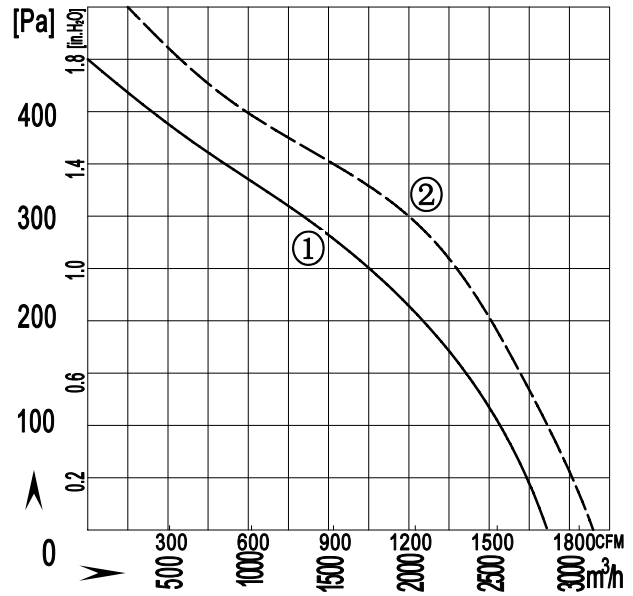

B355-169 后倾离心风机 B355-169 Backward Centrifugal Fan

风轮材质: 铝合金板材 material: Sheet aluminium

防护等级: IP54 Protection Class: IP54

认证: CCC CE Approvals: CCC CE

绝缘等级: F级 Insulation class: F

Type	Voltage	Frequency	Current	Input Power	Speed	Capacitor	Air Flow	Noise	Temperature	Curve No.	Approvals
Type	V	Hz	A	W	rpm	μ F	m³/h / CFM	dB(A)	Min / Max(°C)	#	
B4E355-169A-AN00	220/230	50	1.00	210	1350	7	2800/1647	65	-30 / +60	①	CCC ,CE,RoHS
	220/230	60	1.35	280	1550	6	3100/1823	67	-30 / +60	②	
B4D355-169A-AN00	380/400	50	0.53	200	1380	/	2800/1647	65	-30 / +60	①	CCC ,CE,RoHS
	380/400	60	0.55	270	1600	/	3100/1823	67	-30 / +60	②	