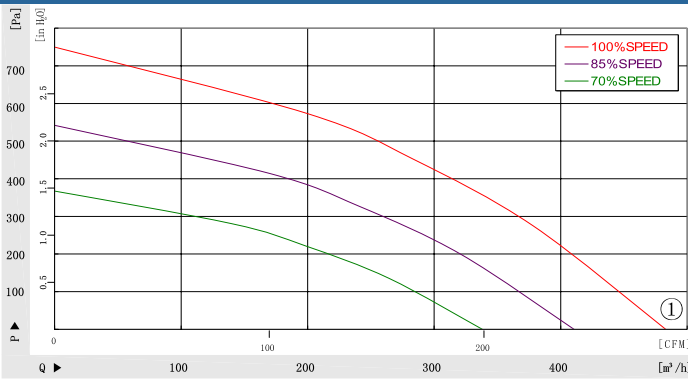

#### 技术参数 Specifications

型号 Type	曲线 Curve	额定电压 Nominal voltage	转速 Speed	输入功率 Power input	电流 Current draw	噪音 Sound pressure level	使用温度 Perm. amb. temp.
		[VDC]	[rpm]	[W]	[A]	[dB]	[°C]
F3P150-DC092-001	①	24	2400	105	4.6	68	-25~+60
F3P150-DC092-000		48	2400	105	2.3	68	-25~+60

#### 曲线 Curves

信号名 SIGNAL	颜色 COLOR	规格 SPEC
Vs	红 RED	DC48V
Vsp	黄 YELLOW	0-10VDC/PWM
GND	蓝 BLUE	GND
TACH	白 WHITE	3 Pulse/R

#### 外形尺寸 Dimensions