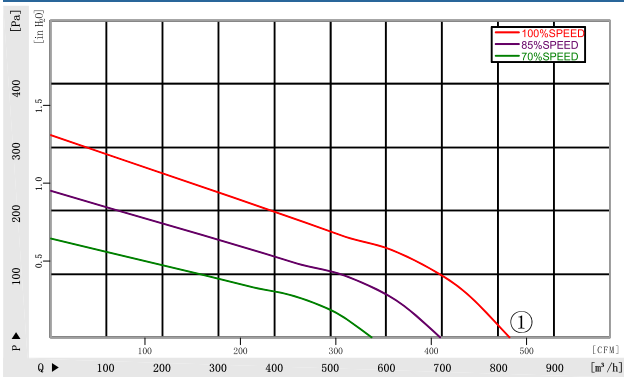

DC前倾双进风风机 $\phi 133$

DC Dual Inlet Forward Centrifugal Fans

材 质: 镀锌钢板

Material: Galvanised sheet steel

防护等级: IP42

Type of protection: IP42

认 证: CCC CE

Approvals: CCC CE

绝缘等级: B级

Insulation class: B

技术参数 Specifications

型号 Type	曲线 Curve	额定电压 Nominal voltage	转速 Speed	输入功率 Power input	电流 Current draw	噪音 Sound pressure level	使用温度 Perm. amb. temp.
		[VDC]	[rpm]	[W]	[A]	[dB]	[°C]
F3P133-DC092-001	①	24	1950	135	5.6	64	-25~+60
F3P133-DC092-000		48	1950	135	2.8	64	-25~+60

曲线 Curves

信号名 SIGNAL	颜色 COLOR	规格 SPEC
Vs	红 RED	DC48V
Vsp	黄 YELLOW	0-10VDC/PWM
GND	蓝 BLUE	GND
TACH	白 WHITE	3 Pulse/R

外形尺寸 Dimensions