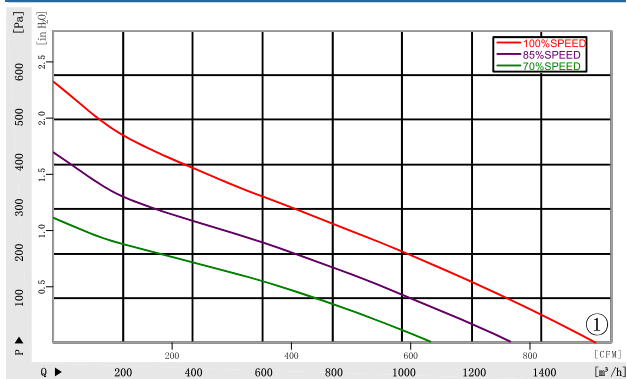

EC后倾离心风机 $\phi 280$

EC Backward Centrifugal Fans

材 质: 镀锌板材	Material: Galvanised sheet steel
防护等级: IP44	Type of protection: IP44
认 证: CCC CE	Approvals: CCC CE
绝缘等级: B级	Insulation class: B

技术参数 Specifications

型号 Type	曲线 Curve	额定电压 Nominal voltage	频率 Frequency	转速 Speed	输入功率 Power input	电流 Current draw	噪音 Sound pressure level	使用温度 Perm. amb. temp.
		[VAC]	[Hz]	[rpm]	[W]	[A]	[dB]	[°C]
B3P280-EC092-004	①	220	50/60	2325	135	1.0	75	-25~+60

曲线 Curves

信号名 SIGNAL	颜色 COLOR	规格 SPEC	信号名 SIGNAL	颜色 COLOR	规格 SPEC
L	棕 BROWN	AC220V 50/60Hz	Vcc	红 RED	DC10V输出
N	蓝 BLUE	AC220V 50/60Hz	Vsp	黄 YELLOW	0-10VDC/PWM
PE	黄/绿 YELLOW/GREEN	接地 EARTH	GND	蓝 BLUE	GND
			FG	白 WHITE	1 Pulse/R

外形尺寸 Dimensions