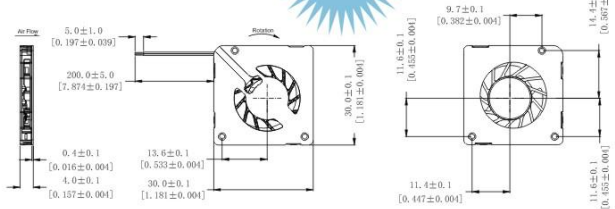

DC BLOWER

30x4mm

RB3004Series

DIMENSIONS DRAWING

外框材质:环保防火PBT
 Frame:Thermoplastic PBT UL94-V0
 扇叶材质:环保防火PBT
 Impeller:Thermoplastic PBT UL94-V0
 轴承结构:双滚珠或长寿命含油结构
 Bearing system:2Ball or Long life sleeve
 单体风扇重量:6g
 Unit Weight:6g

Part Number	Voltage (V)	Current (A)	Power (W)	Speed (RPM)	Air flow (Q)		Pressure (P)		Noise (dBA)
产品编号	电压范围	额定电流	功率	转速	(CFM)风量	m ³ /min	(mmAq)风压	(In H ₂ O)	噪音
RS3004x05L	5 (4~6)	0.08	0.40	8500	1.18	0.03	2.55	0.10	24.3
RS3004x05M		0.10	0.50	9500	1.42	0.04	3.67	0.14	26.8
RS3004x05H		0.14	0.70	10000	1.66	0.05	5.00	0.20	29.2