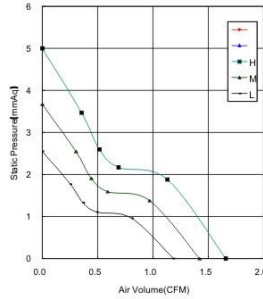

可选的功能参照列表
 (Available Functions)

1.马达保护(Motor protection)

RP	SS	AS	CL
●	●	●	●

2.信号输出(Signal output)

FG	RD	RD	LD
●	●	●	●

3.调速方式(Speed control mode)

PWM	TP	VC	RC	CS
●	●	●	●	●

Fan Performance Curve

Part Number	Voltage (V)	Current (A)	Power (W)	Speed (RPM)	Air flow (Q)		Pressure (P)		Noise (dBA)
产品编号	电压范围	额定电流	功率	转速	(CFM)风量	m ³ /min	(mmAq)风压	(In H ₂ O)	噪音
RS3004x05L	5 (4~6)	0.08	0.40	8500	1.18	0.03	2.55	0.10	24.3
RS3004x05M		0.10	0.50	9500	1.42	0.04	3.67	0.14	26.8
RS3004x05H		0.14	0.70	10000	1.66	0.05	5.00	0.20	29.2