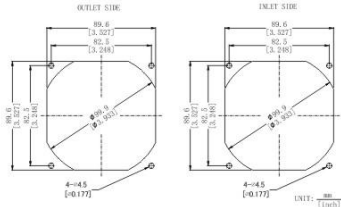

DC AXIAL FAN

92x92x32mm

RD9232 Series

外框材质:环保防火PBT
 Frame:Thermoplastic PBT UL94-V0
 扇叶材质:环保防火PBT
 Impeller:Thermoplastic PBT UL94-V0
 轴承结构:双滚珠或长寿命含油结构
 Bearing system:2Ball or Long life sleeve
 单体风扇重量:150g
 Unit Weight:150g

DIMENSIONS DRAWING

Fan Performance Curve

可选的功能参照列表 (Available Functions)

1.马达保护(Motor protection)

RP	SS	AS	CL
●	●	●	●

2.信号输出(Signal output)

FG	RD	RD	LD
●	●	●	●

3.调速方式(Speed control mode)

PWM	TP	VC	RC	CS
●	●	●	●	●

Part Number	Voltage(V)	Current(A)	Power(W)	Speed(RPM)	Air flow(Q)	Pressure(P)	Noise(dBA)		
产品编号	电压范围	额定电流	功率	转速	(CFM) 风量	m³/min	(mmAq)风压 (In H ₂ O)	噪音	
RD9232X12D	12(7~14)	0.22	2.64	2600	50.67	1.43	4.13	0.16	38.0
RD9232X12L		0.31	3.72	3200	61.92	1.75	6.16	0.24	43.0
RD9232X12M		0.46	5.52	3800	73.18	2.07	8.61	0.34	48.8
RD9232X12H		0.60	7.20	4400	84.45	2.39	11.46	0.45	49.7
RD9232X12VH		0.98	11.76	5000	95.70	2.71	14.72	0.58	52.8
RD9232X12SH	1.10	26.40	5600	106.96	3.03	18.39	0.72	57.2	
RD9232X24D	24(15~27)	0.11	2.64	2600	50.67	1.43	4.13	0.16	38.0
RD9232X24L		0.16	3.84	3200	61.92	1.75	6.16	0.24	43.0
RD9232X24M		0.23	5.52	3800	73.18	2.07	8.61	0.34	48.8
RD9232X24H		0.30	7.20	4400	84.45	2.39	11.46	0.45	49.7
RD9232X24VH		0.49	11.76	5000	95.70	2.71	14.72	0.58	52.8
RD9232X24SH	0.55	13.20	5600	106.96	3.03	18.39	0.72	57.2	
RD9232X24D	48(35~57)	0.06	2.88	2600	50.67	1.43	4.13	0.16	38.0
RD9232X48L		0.08	3.84	3200	61.92	1.75	6.16	0.24	43.0
RD9232X48M		0.11	5.28	3800	73.18	2.07	8.61	0.34	48.8
RD9232X48H		0.15	7.20	4400	84.45	2.39	11.46	0.45	49.7
RD9232X48VH		0.24	11.52	5000	95.70	2.71	14.72	0.58	52.8
RD9232X48SH	0.28	13.44	5600	106.96	3.03	18.39	0.72	57.2	