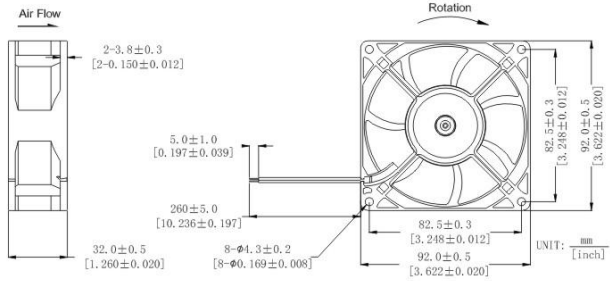

DC AXIAL FAN

92x92x32mm

RD9232 Series

外框材质:环保防火PBT
 Frame:Thermoplastic PBT UL94-V0
 扇叶材质:环保防火PBT
 Impeller:Thermoplastic PBT UL94-V0
 轴承结构:双滚珠或长寿命含油结构
 Bearing system:2Ball or Long life sleeve
 单体风扇重量:150g
 Unit Weight:150g

DIMENSIONS DRAWING

Fan Performance Curve

可选的功能参照列表 (Available Functions)

1.马达保护(Motor protection)

RP	SS	AS	CL
●	●	●	●

2.信号输出(Signal output)

FG	RD	RD	LD
●	●	●	●

3.调速方式(Speed control mode)

PWM	TP	VC	RC	CS
●	●	●	●	●

Part Number	Voltage(V)	Current(A)	Power(W)	Speed(RPM)	Air flow(Q)	Pressure(P)	Noise(dBA)		
产品编号	电压范围	额定电流	功率	转速	(CFM) 风量	m³/min	(mmAq)风压 (In H ₂ O)	噪音	
RD9232X12D	12(7~14)	0.22	2.64	2600	50.67	1.43	4.13	0.16	38.0
RD9232X12L		0.31	3.72	3200	61.92	1.75	6.16	0.24	43.0
RD9232X12M		0.46	5.52	3800	73.18	2.07	8.61	0.34	48.8
RD9232X12H		0.60	7.20	4400	84.45	2.39	11.46	0.45	49.7
RD9232X12VH		0.98	11.76	5000	95.70	2.71	14.72	0.58	52.8
RD9232X12SH	1.10	26.40	5600	106.96	3.03	18.39	0.72	57.2	
RD9232X24D	24(15~27)	0.11	2.64	2600	50.67	1.43	4.13	0.16	38.0
RD9232X24L		0.16	3.84	3200	61.92	1.75	6.16	0.24	43.0
RD9232X24M		0.23	5.52	3800	73.18	2.07	8.61	0.34	48.8
RD9232X24H		0.30	7.20	4400	84.45	2.39	11.46	0.45	49.7
RD9232X24VH		0.49	11.76	5000	95.70	2.71	14.72	0.58	52.8
RD9232X24SH	0.55	13.20	5600	106.96	3.03	18.39	0.72	57.2	
RD9232X24D	48(35~57)	0.06	2.88	2600	50.67	1.43	4.13	0.16	38.0
RD9232X48L		0.08	3.84	3200	61.92	1.75	6.16	0.24	43.0
RD9232X48M		0.11	5.28	3800	73.18	2.07	8.61	0.34	48.8
RD9232X48H		0.15	7.20	4400	84.45	2.39	11.46	0.45	49.7
RD9232X48VH		0.24	11.52	5000	95.70	2.71	14.72	0.58	52.8
RD9232X48SH	0.28	13.44	5600	106.96	3.03	18.39	0.72	57.2	