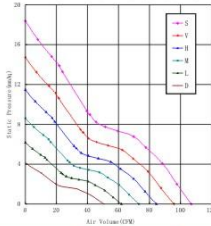

DC AXIAL FAN

92x92x32mm

RD9232 Series

外框材质:环保防火PBT
 Frame:Thermoplastic PBT UL94-V0
 扇叶材质:环保防火PBT
 Impeller:Thermoplastic PBT UL94-V0
 轴承结构:双滚珠或长寿命含油结构
 Bearing system:2Ball or Long life sleeve
 单体风扇重量:150g
 Unit Weight:150g

DIMENSIONS DRAWING

Fan Performance Curve

可选的功能参照列表 (Available Functions)

1.马达保护(Motor protection)

RP	SS	AS	CL
●	●	●	●

2.信号输出(Signal output)

FG	RD	RD	LD
●	●	●	●

3.调速方式(Speed control mode)

PWM	TP	VC	RC	CS
●	●	●	●	●

Part Number	Voltage(V)	Current(A)	Power(W)	Speed(RPM)	Air flow(Q)	Pressure(P)	Noise(dBA)		
产品编号	电压范围	额定电流	功率	转速	(CFM) 风量	m³/min	(mmAq)风压 (In H ₂ O)	噪音	
RD9232X12D	12(7~14)	0.22	2.64	2600	50.67	1.43	4.13	0.16	38.0
RD9232X12L		0.31	3.72	3200	61.92	1.75	6.16	0.24	43.0
RD9232X12M		0.46	5.52	3800	73.18	2.07	8.61	0.34	48.8
RD9232X12H		0.60	7.20	4400	84.45	2.39	11.46	0.45	49.7
RD9232X12VH		0.98	11.76	5000	95.70	2.71	14.72	0.58	52.8
RD9232X12SH	1.10	26.40	5600	106.96	3.03	18.39	0.72	57.2	
RD9232X24D	24(15~27)	0.11	2.64	2600	50.67	1.43	4.13	0.16	38.0
RD9232X24L		0.16	3.84	3200	61.92	1.75	6.16	0.24	43.0
RD9232X24M		0.23	5.52	3800	73.18	2.07	8.61	0.34	48.8
RD9232X24H		0.30	7.20	4400	84.45	2.39	11.46	0.45	49.7
RD9232X24VH		0.49	11.76	5000	95.70	2.71	14.72	0.58	52.8
RD9232X24SH	0.55	13.20	5600	106.96	3.03	18.39	0.72	57.2	
RD9232X24D	48(35~57)	0.06	2.88	2600	50.67	1.43	4.13	0.16	38.0
RD9232X48L		0.08	3.84	3200	61.92	1.75	6.16	0.24	43.0
RD9232X48M		0.11	5.28	3800	73.18	2.07	8.61	0.34	48.8
RD9232X48H		0.15	7.20	4400	84.45	2.39	11.46	0.45	49.7
RD9232X48VH		0.24	11.52	5000	95.70	2.71	14.72	0.58	52.8
RD9232X48SH	0.28	13.44	5600	106.96	3.03	18.39	0.72	57.2	