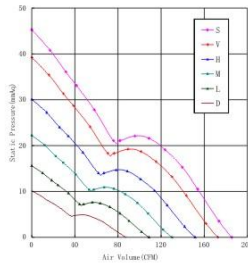

DC AXIAL FAN

92x92x38mm

RD9238 Series

外框材质:环保防火PBT
 Frame:Thermoplastic PBT UL94-V0
 扇叶材质:环保防火PBT
 Impeller:Thermoplastic PBT UL94-V0
 轴承结构:双滚珠或长寿命含油结构
 Bearing system:2Ball or Long life sleeve
 单体风扇重量:198g
 Unit Weight:198g

DIMENSIONS DRAWING

Fan Performance Curve

可选的功能参照列表 (Available Functions)

1. 马达保护 (Motor protection)

RP	SS	AS	CL
●	●	●	●

2. 信号输出 (Signal output)

FG	RD	RD	LD
●	●	●	●

3. 调速方式 (Speed control mode)

PWM	TP	VC	RC	CS
●	●	●	●	●

Part Number	Voltage(V)	Current(A)	Power(W)	Speed(RPM)	Air flow(Q)	Pressure(P)	Noise(dBA)		
产品编号	电压范围	额定电流	功率	转速	(CFM) 风量	m ³ /min	(mmAq)风压 (In H ₂ O)	噪音	
RD9238X12D	12(7-14)	0.42	5.04	4000	87.48	2.47	10.05	0.40	45.30
RD9238X12L		0.82	9.84	5000	108.81	3.08	15.55	0.61	50.50
RD9238X12M		1.16	13.92	6000	130.15	3.68	22.24	0.88	55.40
RD9238X12H		1.60	19.20	7000	151.49	4.29	30.13	1.19	58.80
RD9238X12VH		2.30	27.60	8000	172.82	4.89	39.22	1.54	63.30
RD9238X24D	24(15-27)	0.21	5.04	4000	87.48	2.47	10.05	0.40	45.30
RD9238X24L		0.41	9.84	5000	108.81	3.08	15.55	0.61	50.50
RD9238X24M		0.58	13.92	6000	130.15	3.68	22.24	0.88	55.40
RD9238X24H		0.80	19.20	7000	151.49	4.29	30.13	1.19	58.80
RD9238X24VH		1.15	27.60	8000	172.82	4.89	39.22	1.54	63.30
RD9238X24SH	48(35-57)	1.36	32.64	8500	183.49	5.19	44.21	1.74	64.80
RD9238X48D		0.10	4.80	4000	87.48	2.47	10.05	0.40	45.30
RD9238X48L		0.20	9.60	5000	108.81	3.08	15.55	0.61	50.50
RD9238X48M		0.26	12.48	6000	130.15	3.68	22.24	0.88	55.40
RD9238X48H		0.40	19.20	7000	151.49	4.29	30.13	1.19	58.80
RD9238X48VH	48(35-57)	0.58	27.84	8000	172.82	4.89	39.22	1.54	63.30
RD9238X48SH		0.68	32.64	8500	183.49	5.19	44.21	1.74	64.80