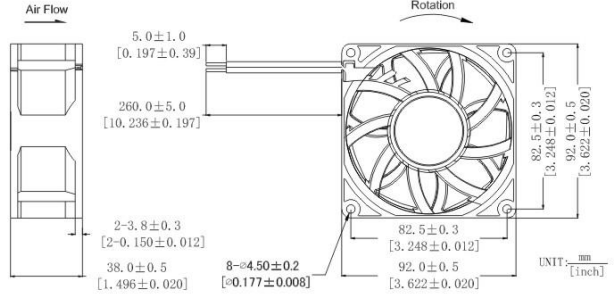

DC AXIAL FAN

92x92x38mm

RD9238 Series

外框材质:环保防火PBT
 Frame:Thermoplastic PBT UL94-V0
 扇叶材质:环保防火PBT
 Impeller:Thermoplastic PBT UL94-V0
 轴承结构:双滚珠或长寿命含油结构
 Bearing system:2Ball or Long life sleeve
 单体风扇重量:198g
 Unit Weight:198g

DIMENSIONS DRAWING

Fan Performance Curve

可选的功能参照列表 (Available Functions)

1. 马达保护 (Motor protection)

RP	SS	AS	CL
●	●	●	●

2. 信号输出 (Signal output)

FG	RD	RD	LD
●	●	●	●

3. 调速方式 (Speed control mode)

PWM	TP	VC	RC	CS
●	●	●	●	●

Part Number	Voltage(V)	Current(A)	Power(W)	Speed(RPM)	Air flow(Q)	Pressure(P)	Noise(dBA)		
产品编号	电压范围	额定电流	功率	转速	(CFM) 风量	m ³ /min	(mmAq)风压 (In H ₂ O)	噪音	
RD9238X12D	12(7-14)	0.42	5.04	4000	87.48	2.47	10.05	0.40	45.30
RD9238X12L		0.82	9.84	5000	108.81	3.08	15.55	0.61	50.50
RD9238X12M		1.16	13.92	6000	130.15	3.68	22.24	0.88	55.40
RD9238X12H		1.60	19.20	7000	151.49	4.29	30.13	1.19	58.80
RD9238X12VH		2.30	27.60	8000	172.82	4.89	39.22	1.54	63.30
RD9238X24D	24(15-27)	0.21	5.04	4000	87.48	2.47	10.05	0.40	45.30
RD9238X24L		0.41	9.84	5000	108.81	3.08	15.55	0.61	50.50
RD9238X24M		0.58	13.92	6000	130.15	3.68	22.24	0.88	55.40
RD9238X24H		0.80	19.20	7000	151.49	4.29	30.13	1.19	58.80
RD9238X24VH		1.15	27.60	8000	172.82	4.89	39.22	1.54	63.30
RD9238X24SH	48(35-57)	1.36	32.64	8500	183.49	5.19	44.21	1.74	64.80
RD9238X48D		0.10	4.80	4000	87.48	2.47	10.05	0.40	45.30
RD9238X48L		0.20	9.60	5000	108.81	3.08	15.55	0.61	50.50
RD9238X48M		0.26	12.48	6000	130.15	3.68	22.24	0.88	55.40
RD9238X48H		0.40	19.20	7000	151.49	4.29	30.13	1.19	58.80
RD9238X48VH	48(35-57)	0.58	27.84	8000	172.82	4.89	39.22	1.54	63.30
RD9238X48SH		0.68	32.64	8500	183.49	5.19	44.21	1.74	64.80