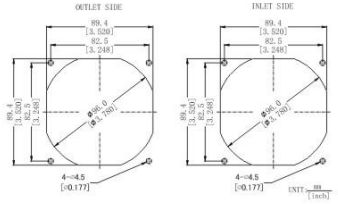

DC AXIAL FAN

92x92x38mm

RD9238 Series

外框材质:环保防火PBT
 Frame:Thermoplastic PBT UL94-V0
 扇叶材质:环保防火PBT
 Impeller:Thermoplastic PBT UL94-V0
 轴承结构:双滚珠或长寿命含油结构
 Bearing system:2Ball or Long life sleeve
 单体风扇重量:198g
 Unit Weight:198g

DIMENSIONS DRAWING

Fan Performance Curve

可选的功能参照列表 (Available Functions)

1. 马达保护 (Motor protection)

RP	SS	AS	CL
●	●	●	●

2. 信号输出 (Signal output)

FG	RD	RD	LD
●	●	●	●

3. 调速方式 (Speed control mode)

PWM	TP	VC	RC	CS
●	●	●	●	●

Part Number	Voltage(V)	Current(A)	Power(W)	Speed(RPM)	Air flow(Q)	Pressure(P)	Noise(dBA)		
产品编号	电压范围	额定电流	功率	转速	(CFM) 风量	m ³ /min	(mmAq)风压 (In H ₂ O)	噪音	
RD9238X12D	12(7-14)	0.42	5.04	4000	87.48	2.47	10.05	0.40	45.30
RD9238X12L		0.82	9.84	5000	108.81	3.08	15.55	0.61	50.50
RD9238X12M		1.16	13.92	6000	130.15	3.68	22.24	0.88	55.40
RD9238X12H		1.60	19.20	7000	151.49	4.29	30.13	1.19	58.80
RD9238X12VH		2.30	27.60	8000	172.82	4.89	39.22	1.54	63.30
RD9238X24D	24(15-27)	0.21	5.04	4000	87.48	2.47	10.05	0.40	45.30
RD9238X24L		0.41	9.84	5000	108.81	3.08	15.55	0.61	50.50
RD9238X24M		0.58	13.92	6000	130.15	3.68	22.24	0.88	55.40
RD9238X24H		0.80	19.20	7000	151.49	4.29	30.13	1.19	58.80
RD9238X24VH		1.15	27.60	8000	172.82	4.89	39.22	1.54	63.30
RD9238X24SH	48(35-57)	1.36	32.64	8500	183.49	5.19	44.21	1.74	64.80
RD9238X48D		0.10	4.80	4000	87.48	2.47	10.05	0.40	45.30
RD9238X48L		0.20	9.60	5000	108.81	3.08	15.55	0.61	50.50
RD9238X48M		0.26	12.48	6000	130.15	3.68	22.24	0.88	55.40
RD9238X48H		0.40	19.20	7000	151.49	4.29	30.13	1.19	58.80
RD9238X48VH	48(35-57)	0.58	27.84	8000	172.82	4.89	39.22	1.54	63.30
RD9238X48SH		0.68	32.64	8500	183.49	5.19	44.21	1.74	64.80